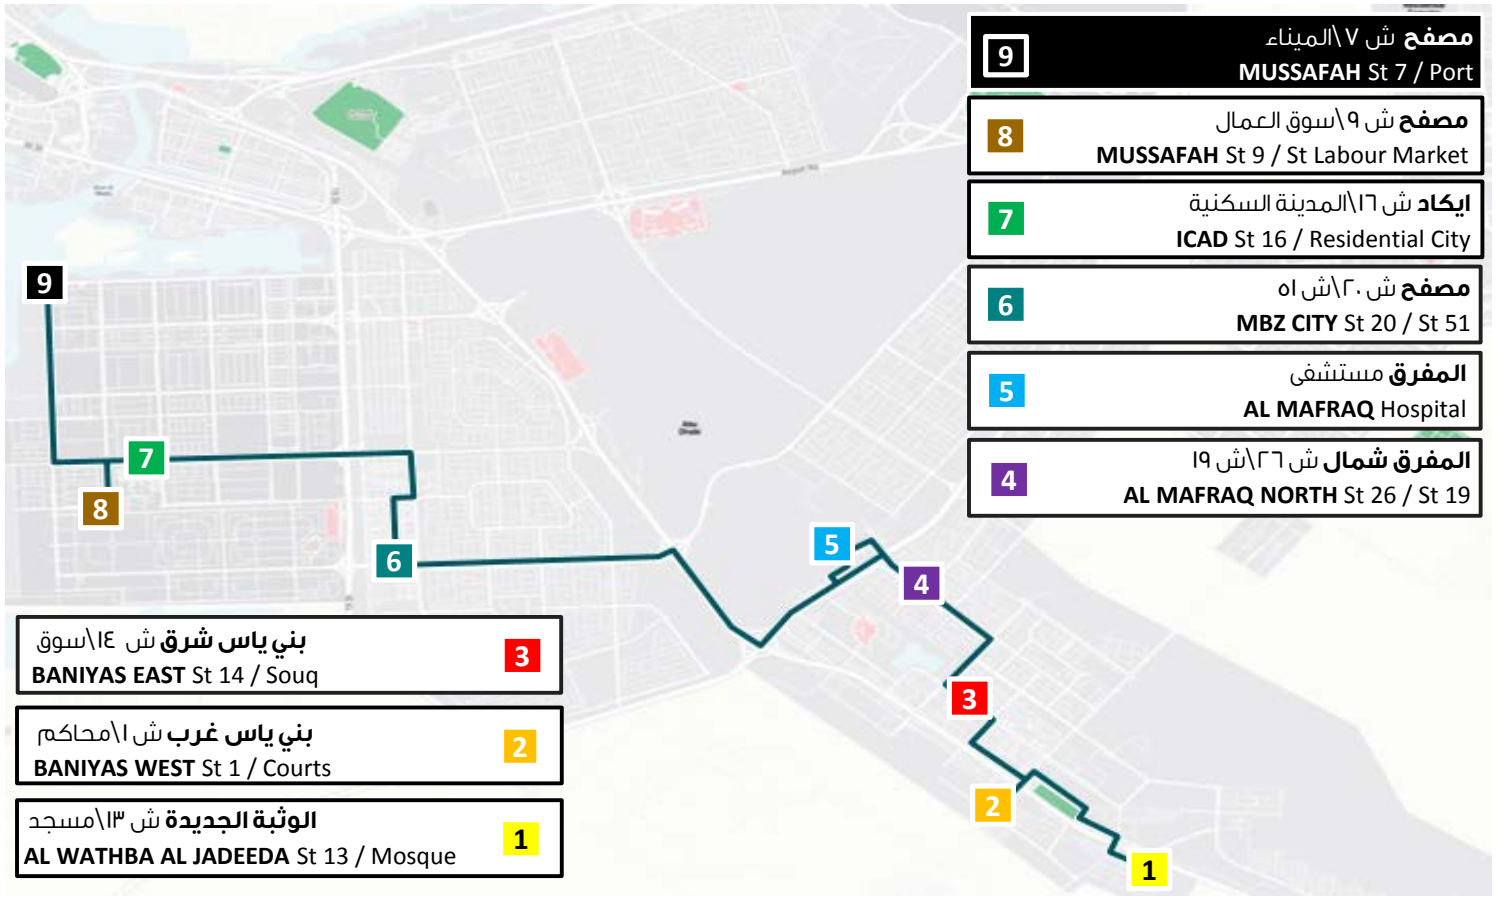

4 مصفح ش ٢٠\ش ٥١
MUSSAFAH St 20 / St 51

5 المفرق مستشفى
AL MAFRAQ Hospital

6 المفرق شمال ش ٢٦\ش ١٩
AL MAFRAQ NORTH St 26 / St 19

7 بني ياس شرق ش ١٤\سوق
BANIYAS EAST St 14 / Souq

8 بني ياس غرب ش ١\المحاكم
BANIYAS WEST St 1 / Courts

الرجاء التأكد من وجهة الرحلة قبل الصعود الى الحافلة
Please check the Trip Destination before boarding the Bus

فعال بتاريخ
Effective Date
08/01/2018

مصفا
ش ٧ \الميناء

411

MUSSAFAH
St 7 / Port

Saturday - Thursday السبت - الخميس