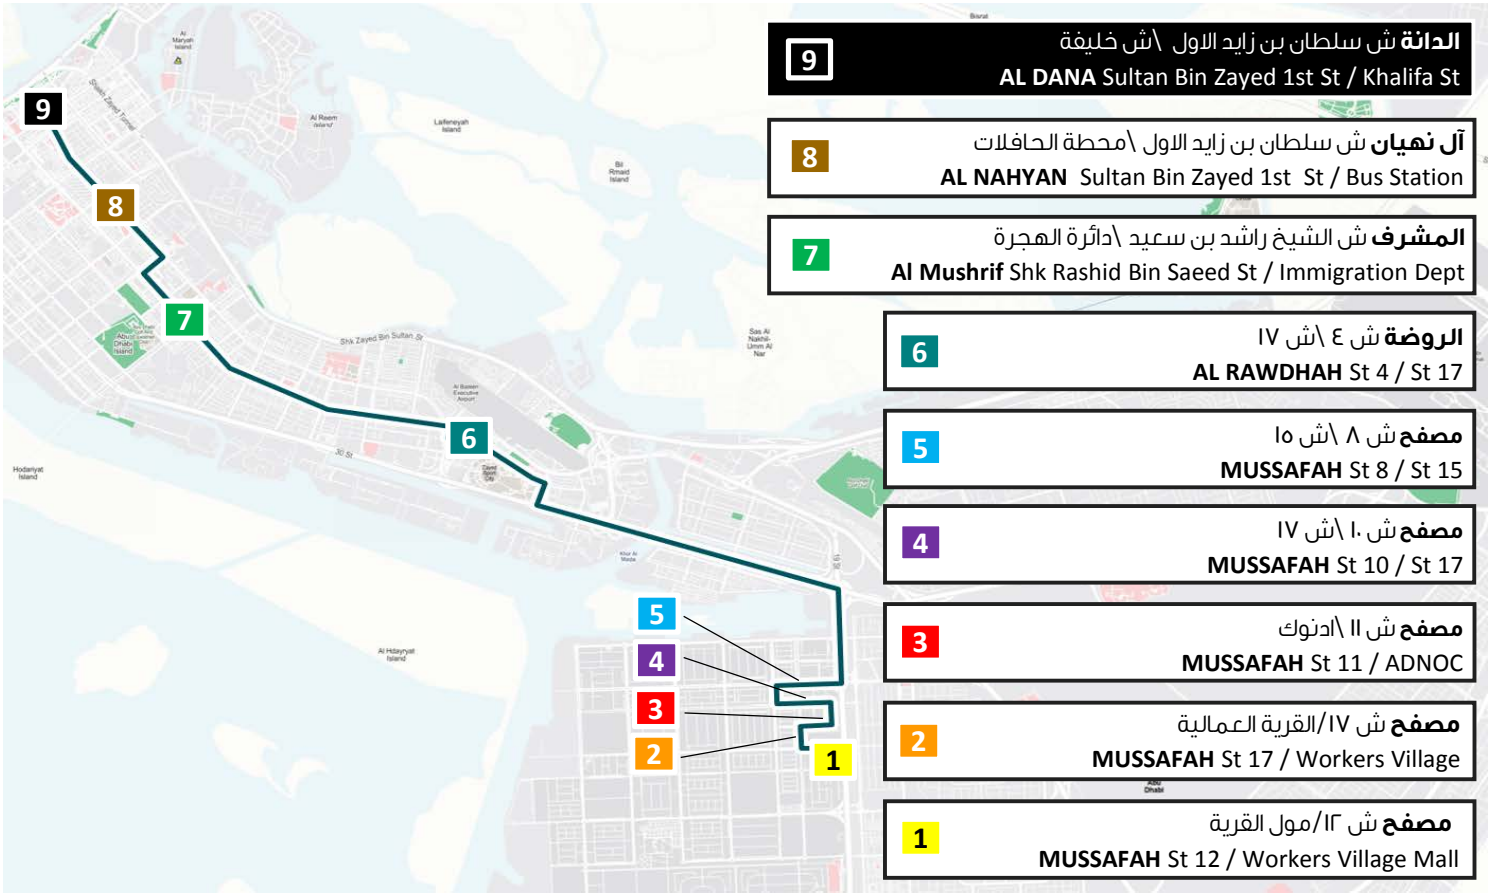

ابوظبي
ش خليفة بن زايد الاول

111

ABU DHABI
Khalifa Bin Zayed the First Street

Saturday - Thursday السبت - الخميس

1	2	3	4	5	6	7	8	9
0525	0526	0529	0531	0533	0544	0556	0602	0612
0555	0556	0559	0601	0603	0614	0626	0632	0642
0611	0612	0615	0618	0621	0632	0648	0700	0712
0641	0642	0645	0648	0651	0702	0718	0730	0742
0708	0709	0713	0717	0720	0732	0748	0800	0812
٣٠								
2120	2121	2124	2127	2129	2140	2154	2200	2212
2150	2151	2154	2157	2159	2210	2224	2230	2242
2224	2225	2228	2230	2233	2244	2256	2302	2312
2254	2255	2258	2300	2303	2314	2326	2332	2342
2324	2325	2327	2330	2332	2344	2356	0002	0012

مصنع
ش ١٢ / القرية مول

111

MUSSAFAH

St 12 / Workers Village Mall

1

الدانة ش سلطان بن زايد الاول \ أش خليفة

AL DANA Sultan Bin Zayed 1st St / Khalifa St

2

آل نهيان ش سلطان بن زايد الاول \ محطة الحافلات

AL NAHYAN Sultan Bin Zayed 1st St / Bus Station

3

المشرف ش الشيخ راشد بن سعيد \ دائرة الهجرة

Al Mushrif Shk Rashid Bin Saeed St / Immigration Dept

4

الروضة ش ٤ \ ش ١٧

مصنع ش ١١ \ ادنوك

MUSSAFAH St 11 / ADNOC

8

مصنع ش ١٧ / القرية العمالية

MUSSAFAH St 17 / Workers Village

9

مصنع ش ١٢ / القرية مول

MUSSAFAH St 12 / Workers Village Mall