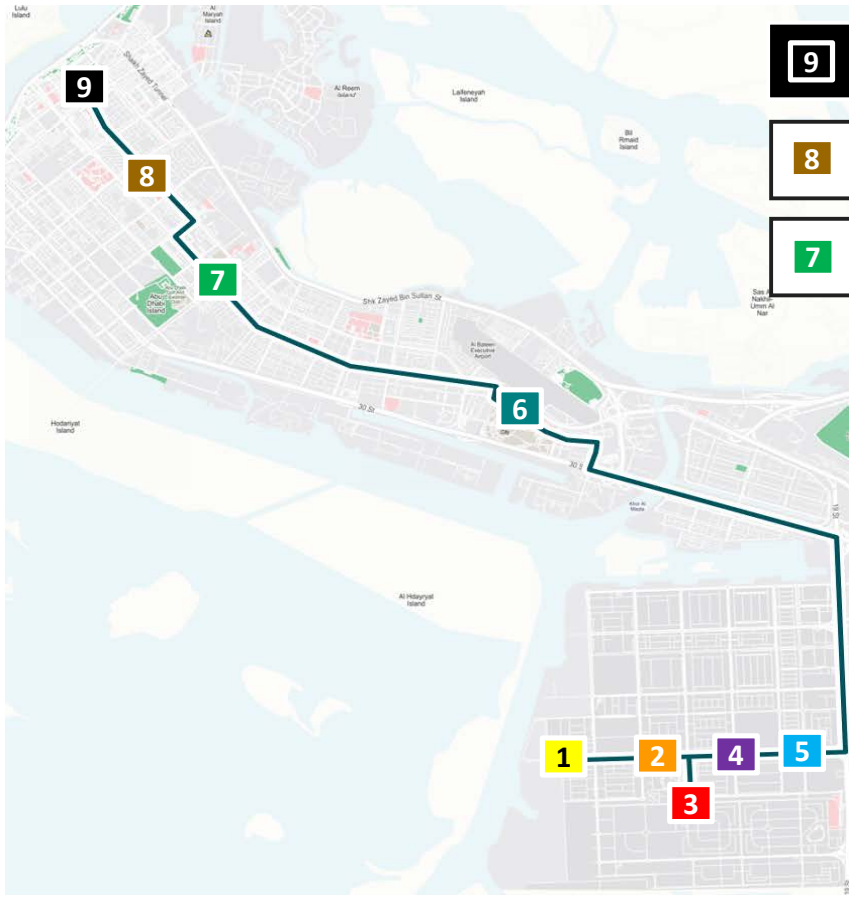

ابوظبي
ش خليفة بن زايد الاول

110

ABU DHABI
Khalifa Bin Zayed the First Street

9 الدائنة ش سلطان بن زايد الاول \ ش خليفة
AL DANA Sultan Bin Zayed 1st St / Khalifa St

8 آل نهيان ش سلطان بن زايد الاول \ محطة الحافلات
AL NAHYAN Sultan Bin Zayed 1st St / Bus Station

7 المشرف ش الشيخ راشد بن سعيد \ دائرة الهجرة
Al Mushrif Shk Rashid Bin Saeed St / Immigration Dept

6 الروضة ش ٤ \ ش ١٧
AL RAWDHAAH St 4 / St 17

5 مصفح ش ١٦ \ ش ١٥
MUSSAFAH St 16 / St 15

4 مصفح ش ١٦ \ الدفاع المدني
MUSSAFAH St 16 / Civil Defense

3 مصفح ش ١١ \ ايكاد السكنية .
MUSSAFAH St 11 / ICAD Residential City

2 مصفح ش ١٦ \ ايكاد السكنية
MUSSAFAH St 16 / ICAD Residential City

1 مصفح ش ١٦ / شركة البترول الوطنية
MUSSAFAH St 16 / National Petroleum Corp

1

الدائنة ش سلطان بن زايد الاول \ش خليفة

AL DANA Sultan Bin Zayed 1st St / Khalifa St

2

آل نهيان ش سلطان بن زايد الاول \محطة الحافلات

AL NAHYAN Sultan Bin Zayed 1st St / Bus Station

3

المشرف ش الشيخ راشد بن سعيد \دائرة الهجرة