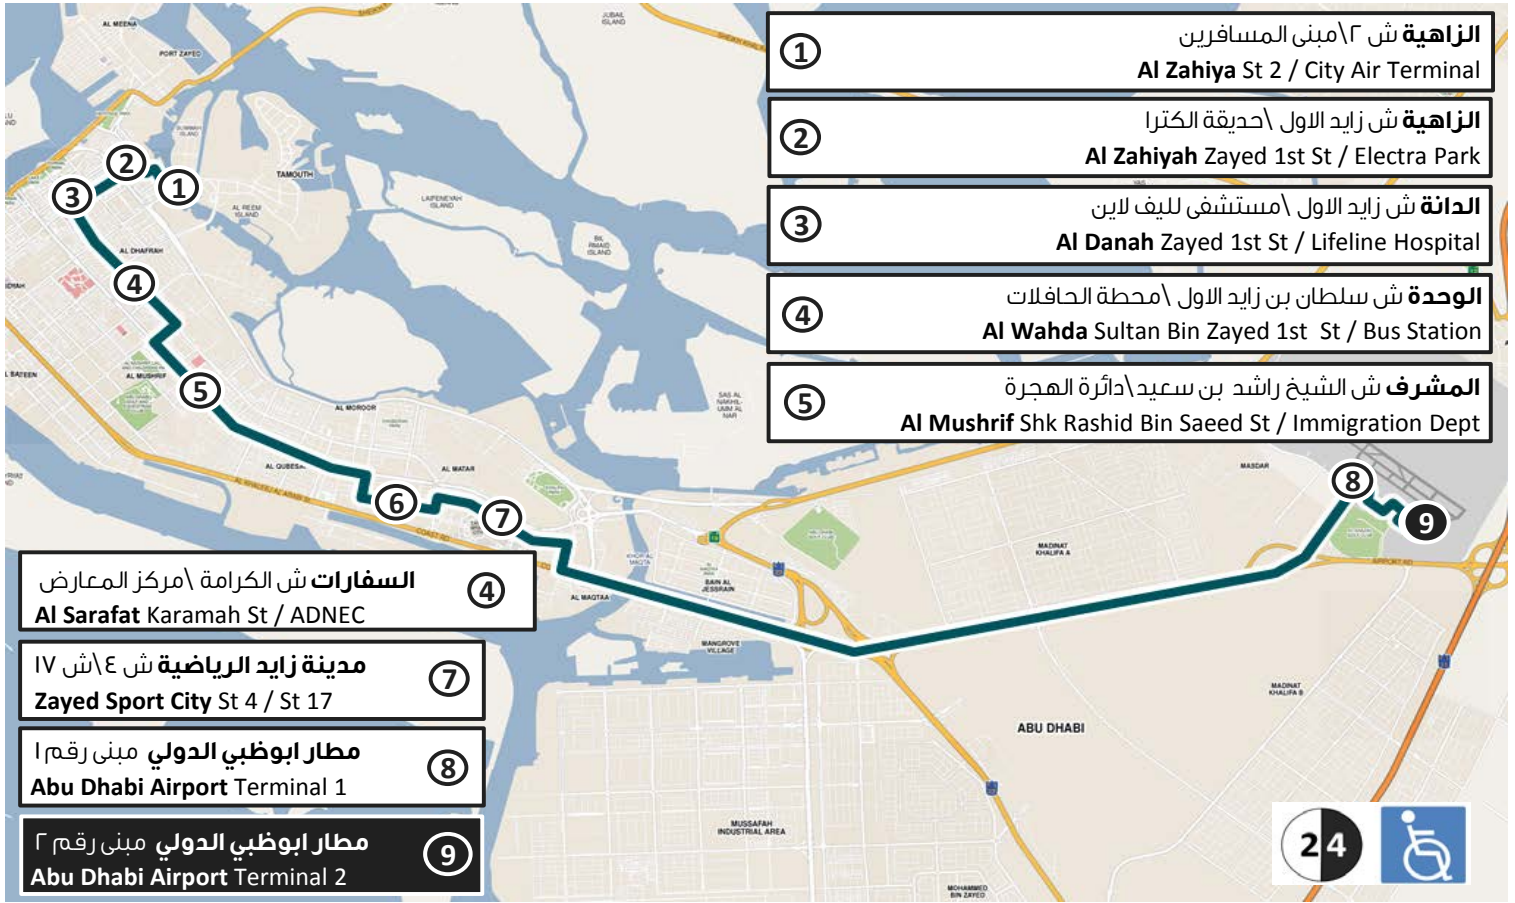

Legend الدليل
 ▷ زمن الانطلاق
 Departure time

⊙ زمن الوصول عند اخر محطة
 Arrival time at the terminus stop

٣٠
 زمن التقاطر بمعدل ٣٠ دقيقة
 Departs about every 30 minutes

فعال بتاريخ
 Effective Date
 11/28/2014

Legend الدليل

- ▷ زمن الانطلاق / Departure time
- ⊙ زمن الوصول عند اخر محطة / Arrival time at the terminus stop

- ٣٠ زمن التقاطر بمعدل ٣٠ دقيقة / Departs about every 30 minutes

فعال بتاريخ

Effective Date
11/28/2014