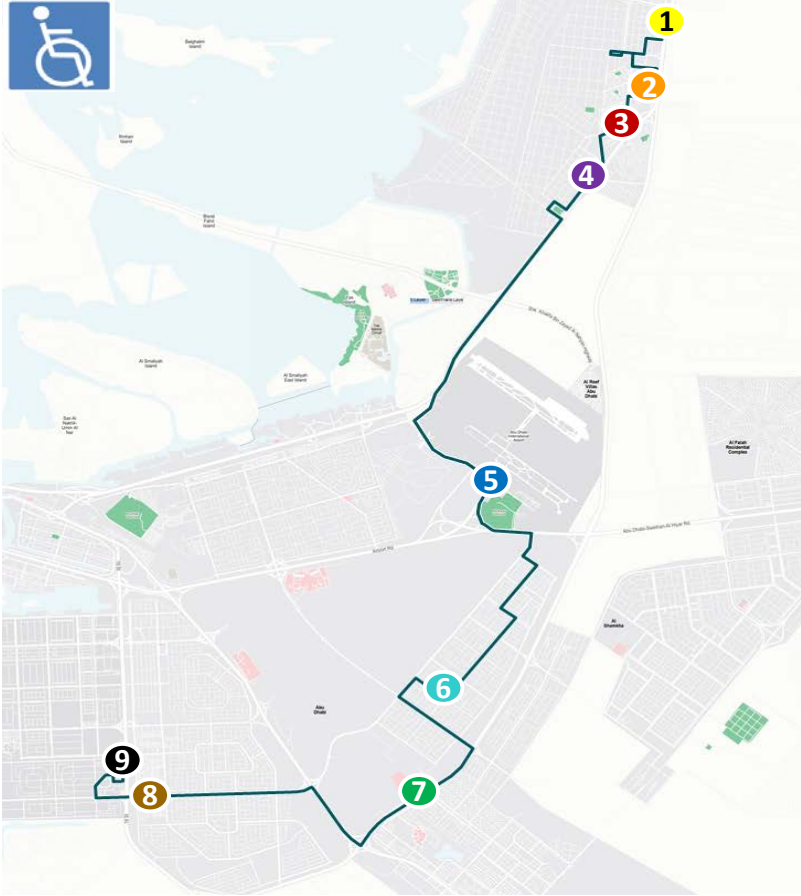

- 9 الرحبة ش 1 / مستشفى الرحبة
Al Rahba St 1 / Al Rahba Hospital
- 8 الشهامة ش 1 / المسجد شهداء بدر
Shahama St 1 / Shuhadah Badar Mosque
- 7 الباهية ش 14 / كراج الحافلات
Al Bahya St 14 / Bsu Depot
- 6 الباهية ش الربان / مول ديرفيلدز
Al Bahya Al Rubban St / Deerfields Townsquare
- 5 مطار ابوظبي الدولي / مبنى رقم 1
Abu Dhabi Intl Airport Terminal 1
- 4 مدينة شخبوط ش 40 / ش 25
Shakhbout City St 40 / St 25
- 3 مدينة شخبوط / مستشفى المفرق
Shakhbout City Al Mafraq Hospital
- 2 مدينة محمد بن زايد ش 51 / ش 20
Mohamed Bin Zayed City St 51 / St 20
- 1 ايكاد 1 / مدخل دلما مول
ICAD I Dalma Mall Main Entrance

Legend
▷ زمن الانطلاق
Departure time

الدليل
⊙ زمن الوصول عند اخر محطة
Arrival time at the terminus stop

فعال بتاريخ
Effective Date
2/19/2016

- 1 الرحبة ش 1 / مستشفى الرحبة
Al Rahba St 1 / Al Rahba Hospital
- 2 الشهامة ش 1 / مسجد شهداء بدر
Shahama St 1 / Shuhadah Badar Mosque
- 3 الباهية ش 14 / كراج الحافلات
Al Bahya St 14 / Bsu Depot
- 4 الباهية ش الربان / ديرفيلدز مول
Al Bahya Al Rubban St / Deerfields Townsquare
- 5 مطار ابوظبي الدولي / مبنى رقم 1
Abu Dhabi Intl Airport Terminal 1
- 6 مدينة شخبوط ش 40 / ش 25
Shakhbout City St 40 / St 25
- 7 مدينة شخبوط / مستشفى المفرق
Shakhbout City Al Mafraq Hospital
- 8 مدينة محمد بن زايد ش 51 / ش 20
Mohamed Bin Zayed City St 51 / St 20
- 9 ايكاد ا / مدخل دلما مول
ICAD I Dalma Mall Main Entrance

Legend
▷ زمن الانطلاق
Departure time

الدليل
⊙ زمن الوصول عند اخر محطة
Arrival time at the terminus stop

فعال بتاريخ
Effective Date
2/19/2016